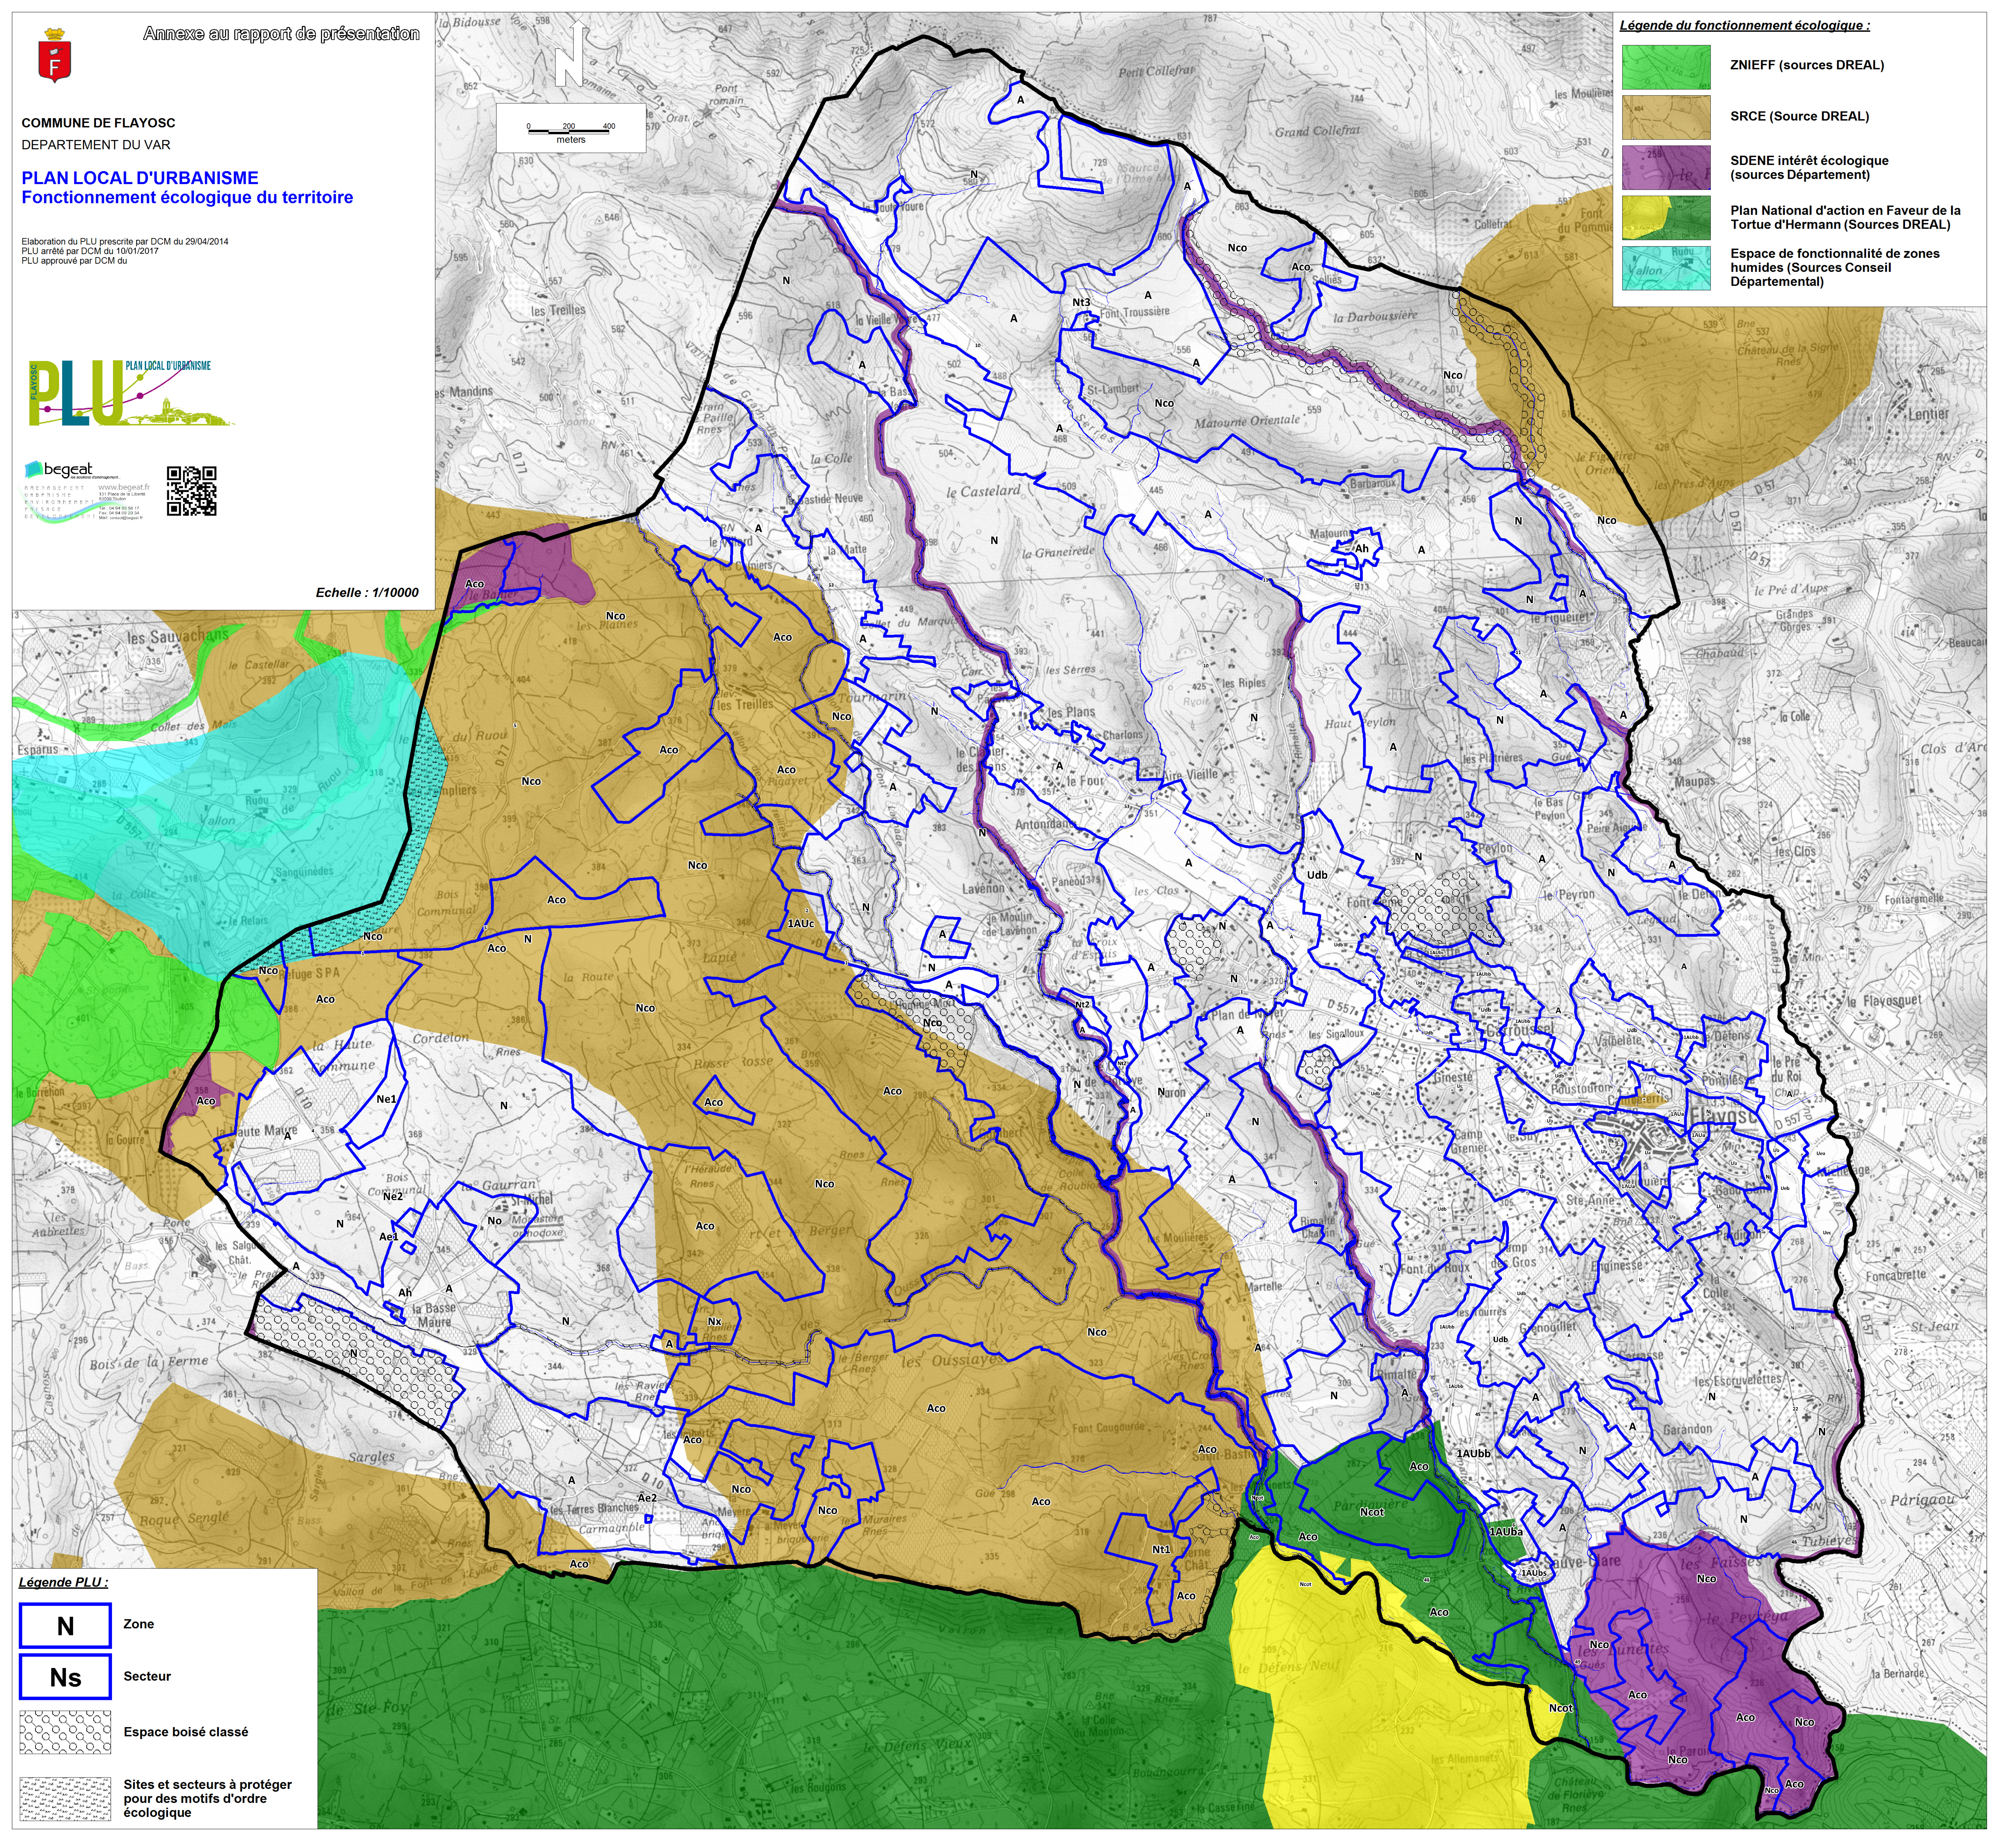

COMMUNE DE FLAYOSC
DEPARTEMENT DU VAR

PLAN LOCAL D'URBANISME
Fonctionnement écologique du territoire

Echelle : 1/10000

Légende du fonctionnement écologique :

- ZNIEFF (sources DREAL)
- SRCE (Source DREAL)
- SDENE intérêt écologique (sources Département)
- Plan National d'action en Faveur de la Tortue d'Hermann (Sources DREAL)
- Espace de fonctionnalité de zones humides (Sources Conseil Départemental)

Légende PLU :

- Zone
- Secteur
- Espace boisé classé
- Sites et secteurs à protéger pour des motifs d'ordre écologique